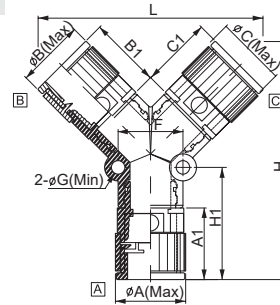

### Specifications

Material	High Quality Polyamide 6	Degrees of Protection	IP 67 (EN 60529)
The max. Instantaneous Temperature	-40 °C to +105°C	Short Term	up to +150° C
Self-Extinguishing	UL94-HB / Free of Halogen Phosphorous and cadmium	Color	Black & Gray
Feature	CPS distributors guarantee elegant layout and save on cost instead of using distribution boxes. Nominal width from 28, reduceable to 10.		

(Unit : mm)

Ordering No.		A	B	C	$\phi A$	A1	$\phi B$	B1	$\phi C$	C1	$\phi G$	F	H1	H	L
Black	Gray														
TVC-101010B	TVC-101010G	10	10	10	23	26.6	23	26.6	23	26.6	5.0	24	41.6	86	80.0
TVC-121010B	TVC-121010G	12	10	10	25	26.5	23	26.6	23	26.6	5.0	24	41.5	86	80.0
TVC-121210B	TVC-121210G	12	12	10	25	26.5	25	26.5	23	26.6	5.0	24	41.5	88	83.0
TVC-121212B	TVC-121212G	12	12	12	25	26.5	25	26.5	25	26.5	5.0	24	41.5	88	83.0
TVC-161010B	TVC-161010G	16	10	10	30	28.5	23	26.6	23	26.6	5.0	24	43.5	88	83.0
TVC-161210B	TVC-161210G	16	12	10	30	28.5	25	26.5	23	26.6	5.0	24	43.5	90	81.0
TVC-161212B	TVC-161212G	16	12	12	30	28.5	25	26.5	25	26.5	5.0	24	43.5	90	83.0
TVC-161616B	TVC-161616G	16	16	16	30	28.5	30	28.5	30	28.5	5.0	24	43.5	93	89.8
TVC-222222B	TVC-222222G	22	22	22	41	33.3	41	33.3	41	33.3	5.6	39	48.2	112	112.0
TVC-282222B	TVC-282222G	28	22	22	47	39.0	41	33.3	41	33.3	5.6	39	53.9	118	112.0
TVC-282822B	TVC-282822G	28	28	22	47	39.0	47	39.0	41	33.3	5.6	39	53.9	124	118.0
TVC-282828B	TVC-282828G	28	28	28	47	39.0	47	39.0	47	39.0	5.6	39	53.9	124	124.0