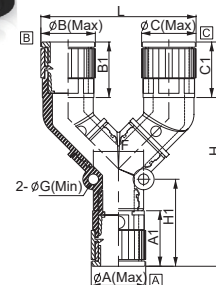

(Unit : mm)

Ordering No.		A	B	C	ϕA	A1	ϕB	B1	ϕC	C1	ϕG	F	H1	H	L
Black	Gray														
TVC-101010B	TVC-101010G	10	10	10	23	26.6	23	26.6	23	26.6	5.0	24	41.6	86	80.0
TVC-121010B	TVC-121010G	12	10	10	25	26.5	23	26.6	23	26.6	5.0	24	41.5	86	80.0
TVC-121210B	TVC-121210G	12	12	10	25	26.5	25	26.5	23	26.6	5.0	24	41.5	88	83.0
TVC-121212B	TVC-121212G	12	12	12	25	26.5	25	26.5	25	26.5	5.0	24	41.5	88	83.0
TVC-161010B	TVC-161010G	16	10	10	30	28.5	23	26.6	23	26.6	5.0	24	43.5	88	83.0
TVC-161210B	TVC-161210G	16	12	10	30	28.5	25	26.5	23	26.6	5.0	24	43.5	90	81.0
TVC-161212B	TVC-161212G	16	12	12	30	28.5	25	26.5	25	26.5	5.0	24	43.5	90	83.0
TVC-161616B	TVC-161616G	16	16	16	30	28.5	30	28.5	30	28.5	5.0	24	43.5	93	89.8
TVC-222222B	TVC-222222G	22	22	22	41	33.3	41	33.3	41	33.3	5.6	39	48.2	112	112.0
TVC-282222B	TVC-282222G	28	22	22	47	39.0	41	33.3	41	33.3	5.6	39	53.9	118	112.0
TVC-282822B	TVC-282822G	28	28	22	47	39.0	47	39.0	41	33.3	5.6	39	53.9	124	118.0
TVC-282828B	TVC-282828G	28	28	28	47	39.0	47	39.0	47	39.0	5.6	39	53.9	124	124.0

TYC

Y Type Connector

Specifications

Material	High Quality Polyamide 6	Degrees of Protection	IP 67 (EN 60529)
The max. Instantaneous Temperature	-40 °C to +105°C	Short Term	up to +150° C
Self-Extinguishing	UL94-HB / Free of Halogen Phosphorous and cadmium	Color	Transparency
Feature	CPS distributors guarantee elegant layout and save on cost instead of using distribution boxes. Nominal width from 28, reduceable to 10.		