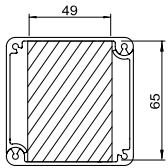

Dimensions

Cat. No.	Hole	A	B	C	D	E	F	G
BC- S-2201	1	110	40	-	-	-	-	-
BC- S-2202	2	130	40	40	50	-	-	-
BC- S-2203	3	180	40	-	50	40	-	-
BC- S-2204	4	250	40	-	50	-	50	-
BC- S-2205	5	250	40	-	42	-	-	42
BC- S-3001	1	110	40	-	-	-	-	-
BC- S-3002	2	130	40	40	50	-	-	-
BC- S-3003	3	180	40	-	50	40	-	-
BC- S-3004	4	250	40	-	50	-	50	-

Part Numbers and Size

MODEL		SIZE (including cover)		φ	Hole
ABS	PC	W * L * H (unit : mm)	W * L * H (unit : inch)		
BC-AGS-2201	BC-CGS-2201	80x110x70	3.15x4.33x2.76	22	1
BC-AGS-2202	BC-CGS-2202	80x130x70	3.15x5.12x2.76	22	2
BC-AGS-2203	BC-CGS-2203	80x180x70	3.15x7.09x2.76	22	3
BC-AGS-2204	BC-CGS-2204	80x250x70	3.15x9.84x2.76	22	4
BC-AGS-2205	BC-CGS-2205	80x250x70	3.15x9.84x2.76	22	5
BC-AGS-3001	BC-CGS-3001	80x110x70	3.15x4.33x2.76	30	1
BC-AGS-3002	BC-CGS-3002	80x130x70	3.15x5.12x2.76	30	2
BC-AGS-3003	BC-CGS-3003	80x180x70	3.15x7.09x2.76	30	3
BC-AGS-3004	BC-CGS-3004	80x250x70	3.15x9.84x2.76	30	4

Panel hole

Knock-out hole

MB Series

Aluminum Switch Boxes

Ordering Information

MB 57 - S - 01 - AA
 ① ② ③ ④

① Box Size	57	50mm X 70mm (Ø16mm hole)
	70	70mm X 70mm (Ø22mm hole)
① Box Style	S	Square Side
	T	Triangular Side (MB70 only)
③ Number of Holes	01	1 Hole
	02	2 Holes
	03	3 Holes
	04	4 Holes
	05	5 Holes
④ Box Cap	AA	Standard

Mounting Effective Dimension

MB70 - S

MB57

Dimensions

(unit: mm)

	MB57 AA		MB70 AA	
	L	P	L	P
1 Hole	86	-	86	-
2 Holes	101	25	136	50
3 Holes	126	50	186	100
4 Holes	151	75	236	150
5 Holes	176	100	286	200

MB57 - S - AA