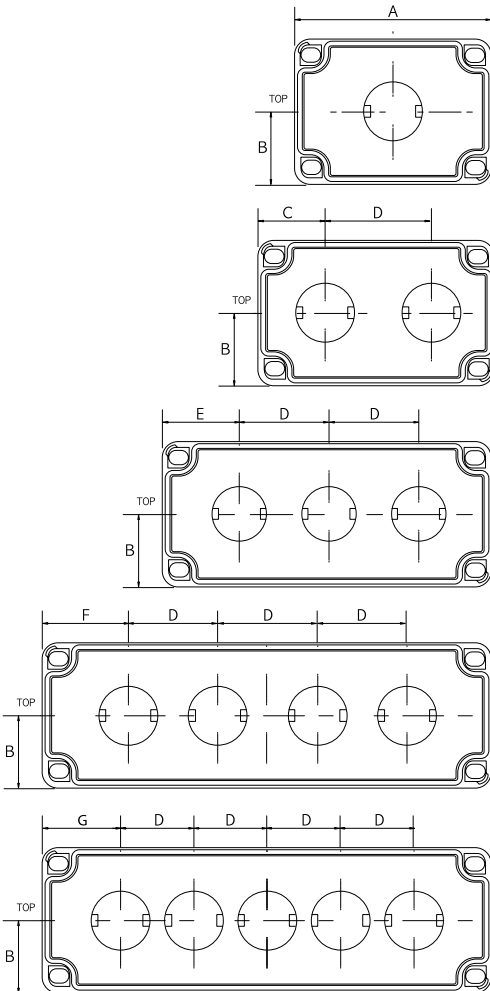

ENCLOSURE

SWITCH BOXES

NON-METALLIC ENCLOSURES

ENCLOSURE ACCESSORIES

PANEL LIGHTING

Switch boxes

Plastic

Specifications

Dimensions

Cat. No.	Hole	A	B	C	D	E	F	G
BC- S-2201	1	110	40	-	-	-	-	-
BC- S-2202	2	130	40	40	50	-	-	-
BC- S-2203	3	180	40	-	50	40	-	-
BC- S-2204	4	250	40	-	50	-	50	-
BC- S-2205	5	250	40	-	42	-	-	42
BC- S-3001	1	110	40	-	-	-	-	-
BC- S-3002	2	130	40	40	50	-	-	-
BC- S-3003	3	180	40	-	50	40	-	-
BC- S-3004	4	250	40	-	50	-	50	-

Part Numbers and Size

MODEL		SIZE (including cover)		φ	Hole
ABS	PC	W * L * H (unit : mm)	W * L * H (unit : inch)		
BC-AGS-2201	BC-CGS-2201	80x110x70	3.15x4.33x2.76	22	1
BC-AGS-2202	BC-CGS-2202	80x130x70	3.15x5.12x2.76	22	2
BC-AGS-2203	BC-CGS-2203	80x180x70	3.15x7.09x2.76	22	3
BC-AGS-2204	BC-CGS-2204	80x250x70	3.15x9.84x2.76	22	4
BC-AGS-2205	BC-CGS-2205	80x250x70	3.15x9.84x2.76	22	5
BC-AGS-3001	BC-CGS-3001	80x110x70	3.15x4.33x2.76	30	1
BC-AGS-3002	BC-CGS-3002	80x130x70	3.15x5.12x2.76	30	2
BC-AGS-3003	BC-CGS-3003	80x180x70	3.15x7.09x2.76	30	3
BC-AGS-3004	BC-CGS-3004	80x250x70	3.15x9.84x2.76	30	4