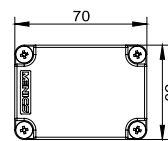

Dimensions

Cat. No.	Hole	A	B	C	D	E	F	G
BC- S-2201	1	110	40	-	-	-	-	-
BC- S-2202	2	130	40	40	50	-	-	-
BC- S-2203	3	180	40	-	50	40	-	-
BC- S-2204	4	250	40	-	50	-	50	-
BC- S-2205	5	250	40	-	42	-	-	42
BC- S-3001	1	110	40	-	-	-	-	-
BC- S-3002	2	130	40	40	50	-	-	-
BC- S-3003	3	180	40	-	50	40	-	-
BC- S-3004	4	250	40	-	50	-	50	-

Part Numbers and Size

MODEL		SIZE (including cover)		φ	Hole
ABS	PC	W * L * H (unit : mm)	W * L * H (unit : inch)		
BC-AGS-2201	BC-CGS-2201	80x110x70	3.15x4.33x2.76	22	1
BC-AGS-2202	BC-CGS-2202	80x130x70	3.15x5.12x2.76	22	2
BC-AGS-2203	BC-CGS-2203	80x180x70	3.15x7.09x2.76	22	3
BC-AGS-2204	BC-CGS-2204	80x250x70	3.15x9.84x2.76	22	4
BC-AGS-2205	BC-CGS-2205	80x250x70	3.15x9.84x2.76	22	5
BC-AGS-3001	BC-CGS-3001	80x110x70	3.15x4.33x2.76	30	1
BC-AGS-3002	BC-CGS-3002	80x130x70	3.15x5.12x2.76	30	2
BC-AGS-3003	BC-CGS-3003	80x180x70	3.15x7.09x2.76	30	3
BC-AGS-3004	BC-CGS-3004	80x250x70	3.15x9.84x2.76	30	4

Panel hole

Knock-out hole

MB Series

Aluminum Switch Boxes

Ordering Information

MB 57 - S - 01 - AA
 ① ② ③ ④

① Box Size	57	50mm X 70mm (Ø16mm hole)
	70	70mm X 70mm (Ø22mm hole)
① Box Style	S	Square Side
	T	Triangular Side (MB70 only)
③ Number of Holes	01	1 Hole
	02	2 Holes
	03	3 Holes
	04	4 Holes
	05	5 Holes
④ Box Cap	AA	Standard

Mounting Effective Dimension

MB70 - S

MB57

Dimensions

(unit: mm)

	MB57 AA		MB70 AA	
	L	P	L	P
1 Hole	86	-	86	-
2 Holes	101	25	136	50
3 Holes	126	50	186	100
4 Holes	151	75	236	150
5 Holes	176	100	286	200

MB57 - S - AA