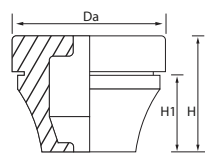

Part Numbers and Size

Unit: mm

Part number	Thread	Cable	A	B	Da	H	H1
BC-RG-PG7	12.5	3~5	13	0.5~2	20	12.6	5.4
BC-RG-PG9	15.2	5~7	16	1~4	21	17.8	10.3
BC-RG-PG11	18.6	7~10	19	1~4	24	19.8	12.7
BC-RG-PG16	22.5	10~14	23	1~4	28	21.6	14.7
BC-RG-PG21	28.3	14~20	29	1~4	35	24.6	17.6
BC-RG-PG29	37	20~26	38	1~4	46	28.5	20
BC-RG-PG36	47	26~35	48	1~4	58	34.9	23.9

Rubber Grommet