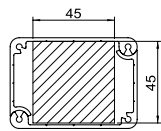

Dimensions

Cat. No.	Hole	A	B	C	D	E	F	G
BC- S-2201	1	110	40	-	-	-	-	-
BC- S-2202	2	130	40	40	50	-	-	-
BC- S-2203	3	180	40	-	50	40	-	-
BC- S-2204	4	250	40	-	50	-	50	-
BC- S-2205	5	250	40	-	42	-	-	42
BC- S-3001	1	110	40	-	-	-	-	-
BC- S-3002	2	130	40	40	50	-	-	-
BC- S-3003	3	180	40	-	50	40	-	-
BC- S-3004	4	250	40	-	50	-	50	-

Part Numbers and Size

MODEL		SIZE (including cover)		φ	Hole
ABS	PC	W * L * H (unit : mm)	W * L * H (unit : inch)		
BC-AGS-2201	BC-CGS-2201	80x110x70	3.15x4.33x2.76	22	1
BC-AGS-2202	BC-CGS-2202	80x130x70	3.15x5.12x2.76	22	2
BC-AGS-2203	BC-CGS-2203	80x180x70	3.15x7.09x2.76	22	3
BC-AGS-2204	BC-CGS-2204	80x250x70	3.15x9.84x2.76	22	4
BC-AGS-2205	BC-CGS-2205	80x250x70	3.15x9.84x2.76	22	5
BC-AGS-3001	BC-CGS-3001	80x110x70	3.15x4.33x2.76	30	1
BC-AGS-3002	BC-CGS-3002	80x130x70	3.15x5.12x2.76	30	2
BC-AGS-3003	BC-CGS-3003	80x180x70	3.15x7.09x2.76	30	3
BC-AGS-3004	BC-CGS-3004	80x250x70	3.15x9.84x2.76	30	4

Panel hole

Knock-out hole

MB Series

Aluminum Switch Boxes

Ordering Information

MB 57 - S - 01 - AA
 ① ② ③ ④

① Box Size	57	50mm X 70mm (Ø16mm hole)
	70	70mm X 70mm (Ø22mm hole)
① Box Style	S	Square Side
	T	Triangular Side (MB70 only)
③ Number of Holes	01	1 Hole
	02	2 Holes
	03	3 Holes
	04	4 Holes
	05	5 Holes
④ Box Cap	AA	Standard

Mounting Effective Dimension

MB70 - S

MB57

Dimensions

(unit: mm)

	MB57 AA		MB70 AA	
	L	P	L	P
1 Hole	86	-	86	-
2 Holes	101	25	136	50
3 Holes	126	50	186	100
4 Holes	151	75	236	150
5 Holes	176	100	286	200

MB57 - S - AA