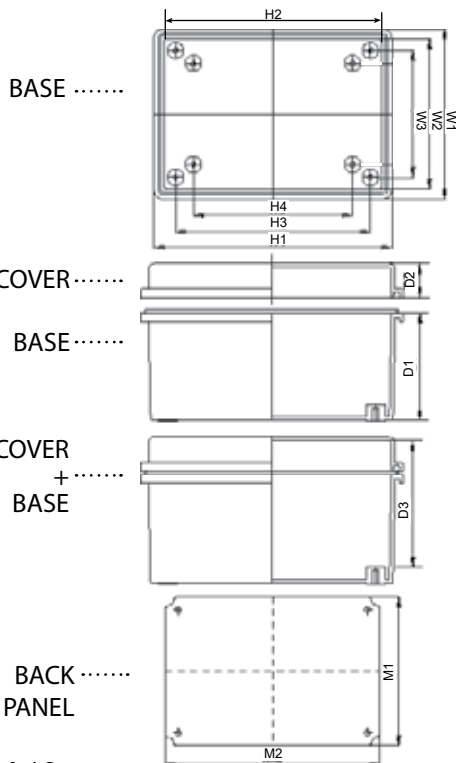

## Part Numbers and Size

Outside Size (w/cover)		MODEL				Back panel	
W * L * H (unit :mm)	W * L * H (unit :inch)	ABS		Polycarbonate (UL508A)		Steel 1.6mm	Plastic 3mm above
		Gray cover	Transparent cover	Gray cover	Transparent cover		
80x110x70	3.15x4.33x2.76	BC-AGS-081107-K	BC-ATS-081107-K	BC-CGS-081107-K	BC-CTS-081107-K	-	-
80x110x85	3.15x4.33x3.35	BC-AGS-081108-K	BC-ATS-081108-K	BC-CGS-081108-K	BC-CTS-081108-K	-	-
80x130x70	3.15x5.12x2.76	BC-AGS-081307-K	BC-ATS-081307-K	BC-CGS-081307-K	BC-CTS-081307-K	-	-
80x130x85	3.15x5.12x3.35	BC-AGS-081308-K	BC-ATS-081308-K	BC-CGS-081308-K	BC-CTS-081308-K	-	-
80x180x70	3.15x7.09x2.76	BC-AGS-081807-K	BC-ATS-081807-K	BC-CGS-081807-K	BC-CTS-081807-K	-	-
80x180x85	3.15x7.09x3.35	BC-AGS-081808-K	BC-ATS-081808-K	BC-CGS-081808-K	BC-CTS-081808-K	-	-
80x250x70	3.15x9.84x2.76	BC-AGS-082507-K	BC-ATS-082507-K	BC-CGS-082507-K	BC-CTS-082507-K	-	-
80x250x85	3.15x9.84x3.35	BC-AGS-082508-K	BC-ATS-082508-K	BC-CGS-082508-K	BC-CTS-082508-K	-	-
125x175x75	4.92x6.89x2.95	BC-AGS-121707-K	BC-ATS-121707-K	BC-CGS-121707-K	BC-CTS-121707-K	1217 S	1217 P
125x175x100	4.92x6.89x3.94	BC-AGS-121710-K	BC-ATS-121710-K	BC-CGS-121710-K	BC-CTS-121710-K	1217 S	1217 P

## Dimensions

Box Size	Enclosure Dimensions										Back panel		# of Knock-out	
	W1	W2	W3	H1	H2	H3	H4	D1	D2	D3	M1	M2	H Side	W Side
80x110x70	80	74	62	110	104	92	80	50	20	53	-	-	-	1-Ø22
80x110x85	80	74	62	110	104	92	80	50	35	68	-	-	-	1-Ø22
80x130x70	80	74	62	130	124	112	100	50	20	53	-	-	-	1-Ø22
80x130x85	80	74	62	130	124	112	100	50	35	68	-	-	-	1-Ø22
80x180x70	80	74	62	180	174	162	150	50	20	53	-	-	-	1-Ø22
80x180x85	80	74	62	180	174	162	150	50	35	68	-	-	-	1-Ø22
110x260x75	80	74	62	250	244	232	220	50	20	52	-	-	-	1-Ø22
110x260x100	80	74	62	250	244	232	220	50	35	67	-	-	-	1-Ø22
135x155x85	125	121	109	175	169	157	140	50	25	58	101	156	3-Ø21	2-Ø29
135x185x85	125	121	109	175	169	157	140	50	50	83	101	156	3-Ø21	2-Ø29